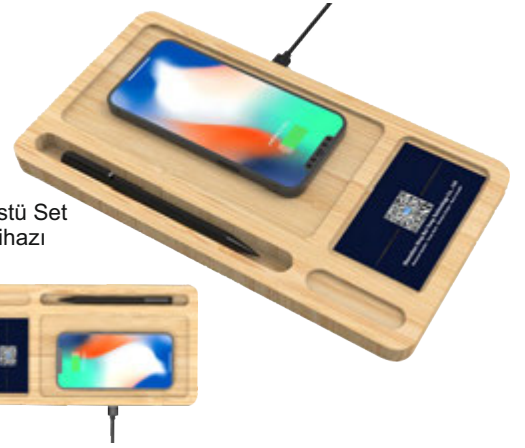

7315
Bambu masaüstü Set
Wireless şarj cihazı
Telefon Standı