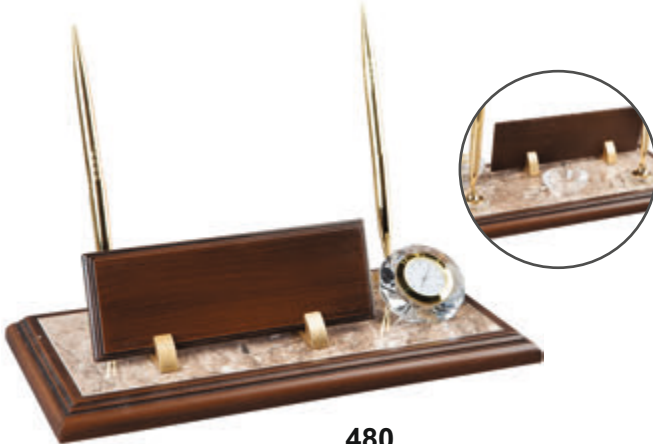

480
Masa Seti
Mermer Materyel