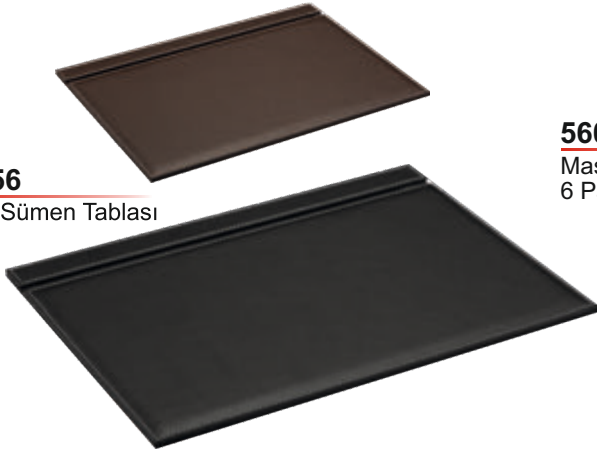

4156

Tek Sümen Tablası