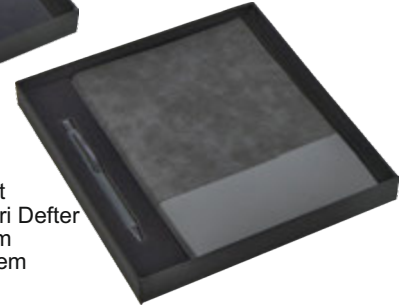

2423 K
Kutulu Set
Termo Deri DeFTER
13 x 21 cm
Metal Kalem