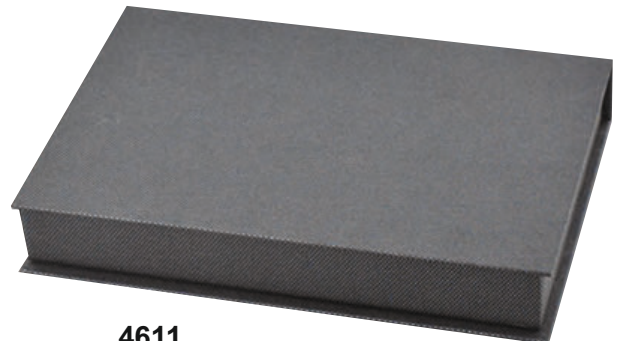

4611
Karton Set Kutusu
18,5 x 12,5 x 4 cm