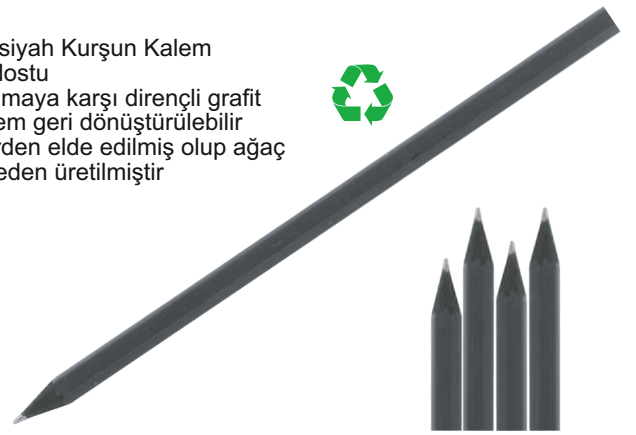

1325

Köşeli siyah Kurşun Kalem
Doğa dostu
Uç kırılmaya karşı dirençli grafit
Bu kalem geri dönüştürülebilir
ürünlerden elde edilmiş olup ağaç
kesilmeden üretilmiştir