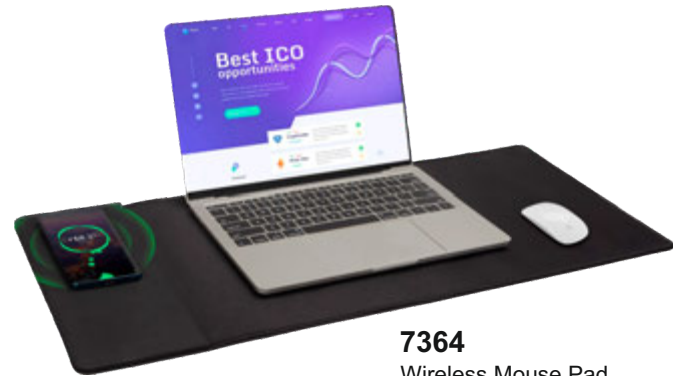

7364
Wireless Mouse Pad