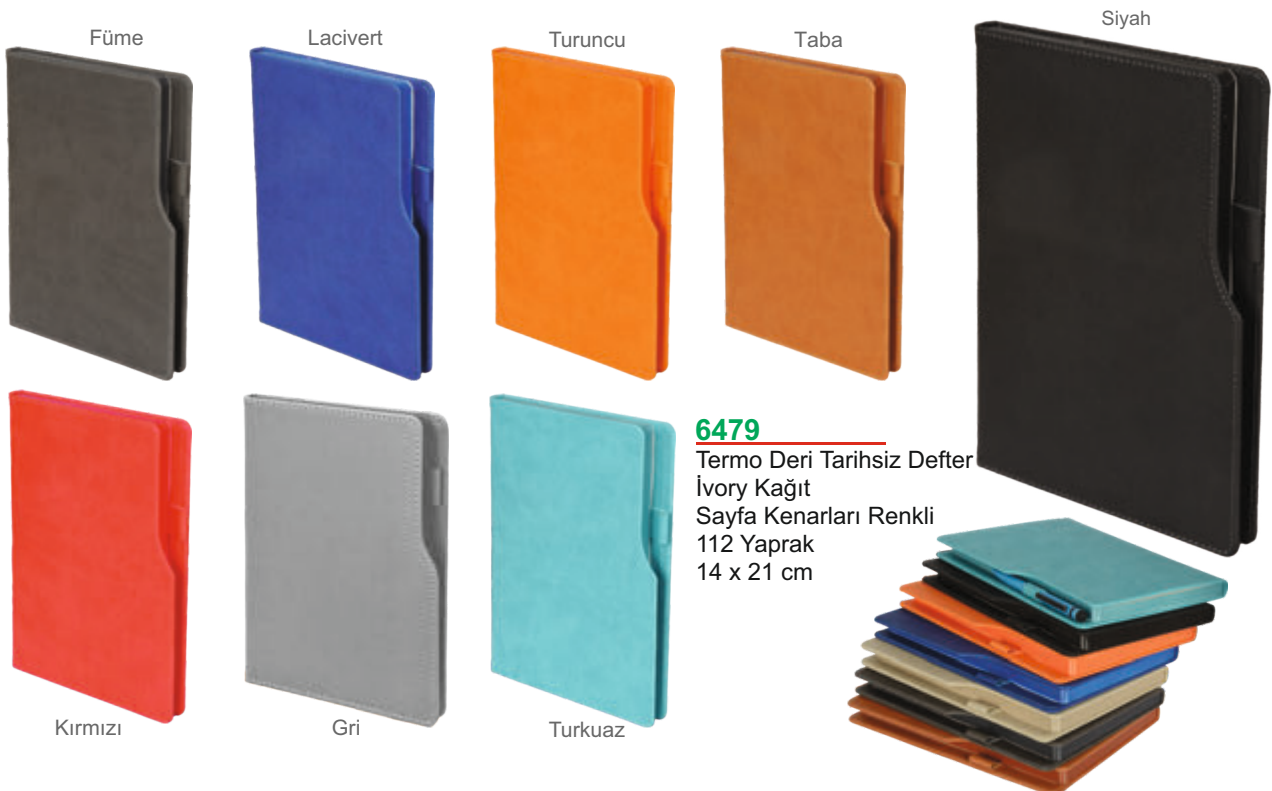

6479

Termo Deri Tarihsiz Defter
İvory Kağıt
Sayfa Kenarları Renkli
112 Yaprak
14 x 21 cm