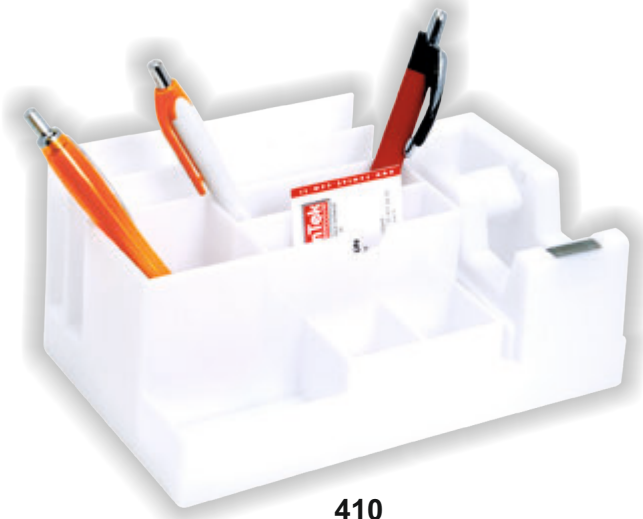

410
Plastik Masa Seti