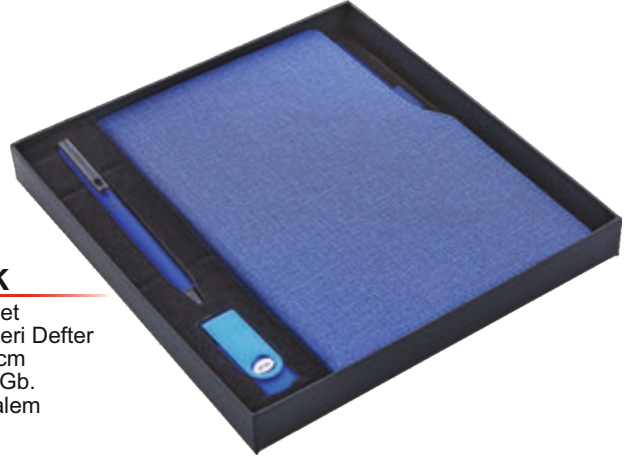

2423 K
Kutulu Set
Termo Deri DeFTER
13 x 21 cm
Metal Kalem