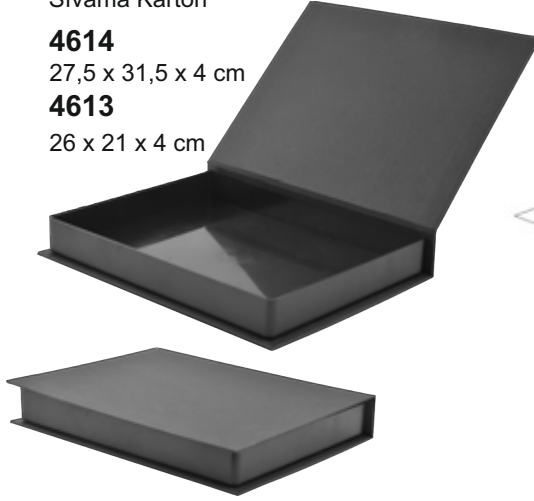

Set Kutusu
Sıvama Karton
4614
27,5 x 31,5 x 4 cm
4613
26 x 21 x 4 cm

4625
Suni Deri
Plastik Kasa
Set Kutusu
28 x 32 x 10 cm