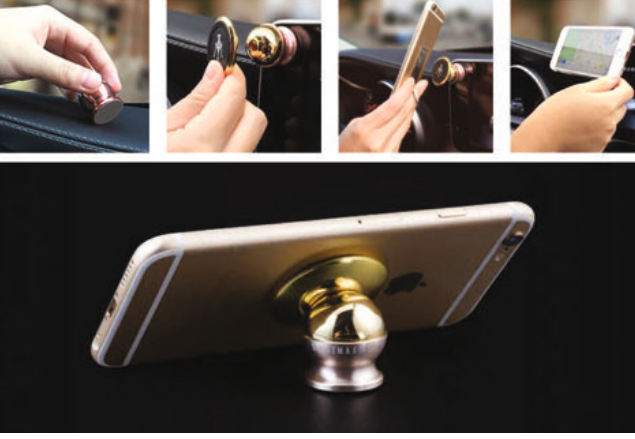

1515
Penlight

8615
Işıklı Boyun Askılı
Tükenmez Kalem

8614
Metal el feneri

8609
Metal el feneri

TELEFON TUTUCULARI

2750
Metal Mıknatıslı
Araç Telefon Standı

1200
Araç içi telefon standı

2761
Suni Deri
Telefon Aksesuarı