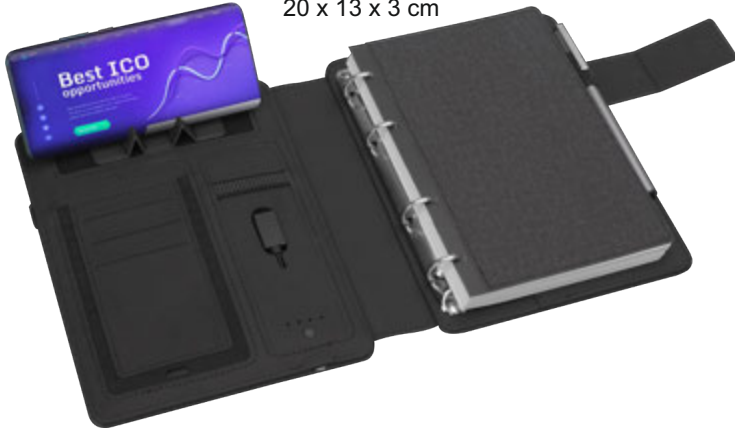

7484

Powerbank Organizer 5,000 mAh
Wireless şarj özelliği
16 GB USB
20 x 13 x 3 cm