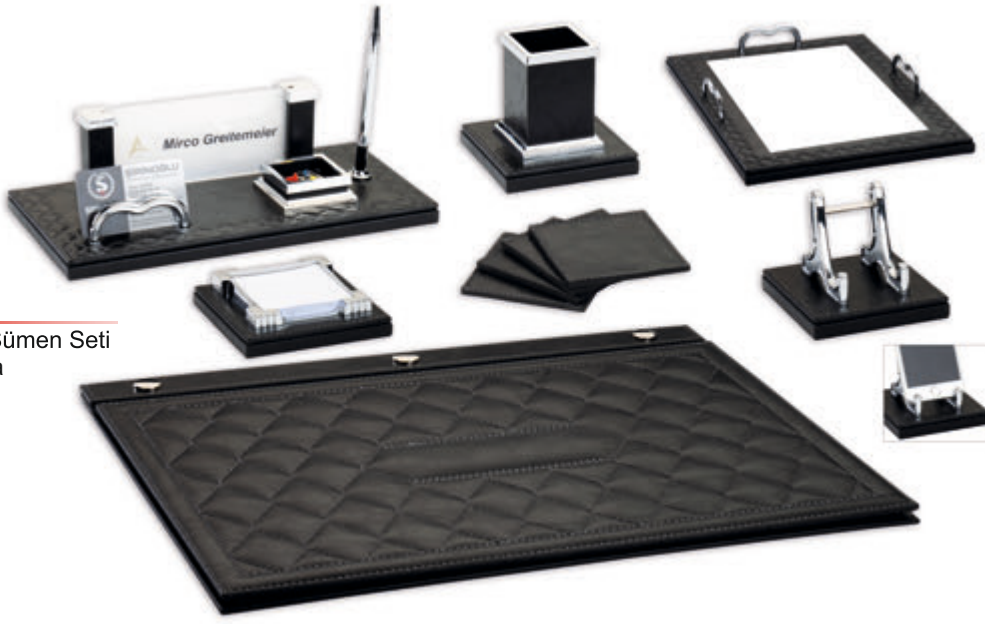

417
Mıknatıslı Şişe Açacağı
Çap:5,5 cm

416
Mıknatıslı Şişe Açacağı
Çap:5,8 cm

MASA SÜMENLERİ

4146
Masa Sümen Seti
8 Parça

4152
Masa sümen seti
6 Parça

4153
Masa Sümen Seti
5 Parça

MASA SÜMENLERİ

5500Masa Sümen Seti
7 Parça**4156**