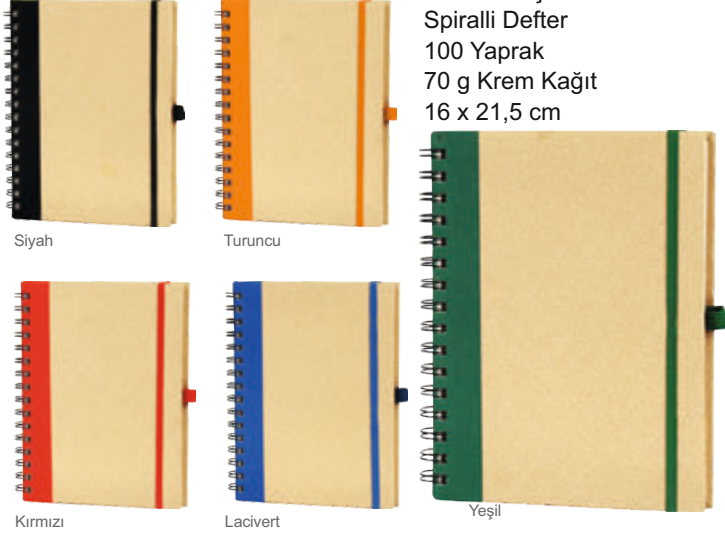

AB 002
Sirt Çantası
40 x 30 x 12 cm

AB 005
Sirt Çantası
32 x 42 x 12 cm

GERİ DÖNÜŞÜMLÜ ÜRÜNLER

1220

Geri Dönüşümlü
Spiralli Defter
100 Yaprak
70 g Krem Kağıt
16 x 21,5 cm

**6394**

Geri Dönüşümlü Bloknot
16,5x23 cm