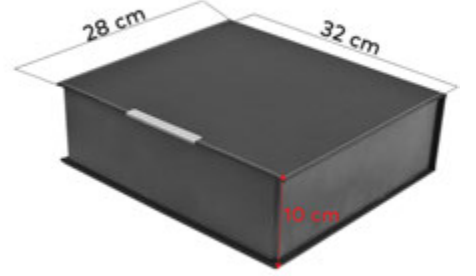

4600
Set Kutusu Sürgülü
23 x 16 x 5 cm