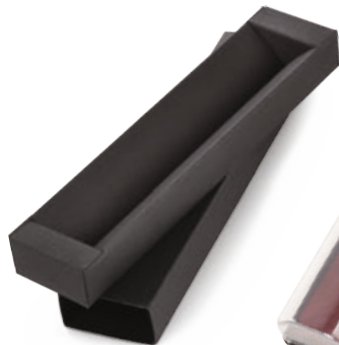

1621
Versatil (Kurşun) -Tükenmez Kalem Seti

1689
Versatil (Kurşun) - Tükenmez Kalem Seti

13250
Kalem Kutusu

1521
Lazerli ve ışıklı
Tükenmez Kalem

1520
Lazerli ve ışıklı
Tükenmez Kalem

512
Tekli Kalem Kutusu