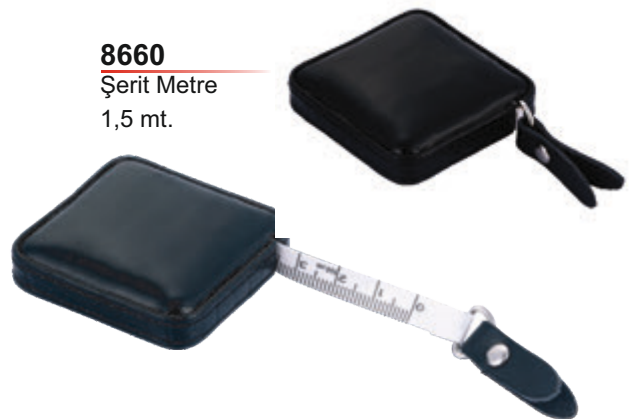

8655
Şerit Metre
3 mt.

Şerit Metre
8656 - 3 mt.
8657 - 5 mt.

8654
Şerit Metre
3 mt.

8652
Anahtarlık metre

8660
Şerit Metre
1,5 mt.

FENERLER

1202
El feneri
9 Led

1206
El feneri
9 Led