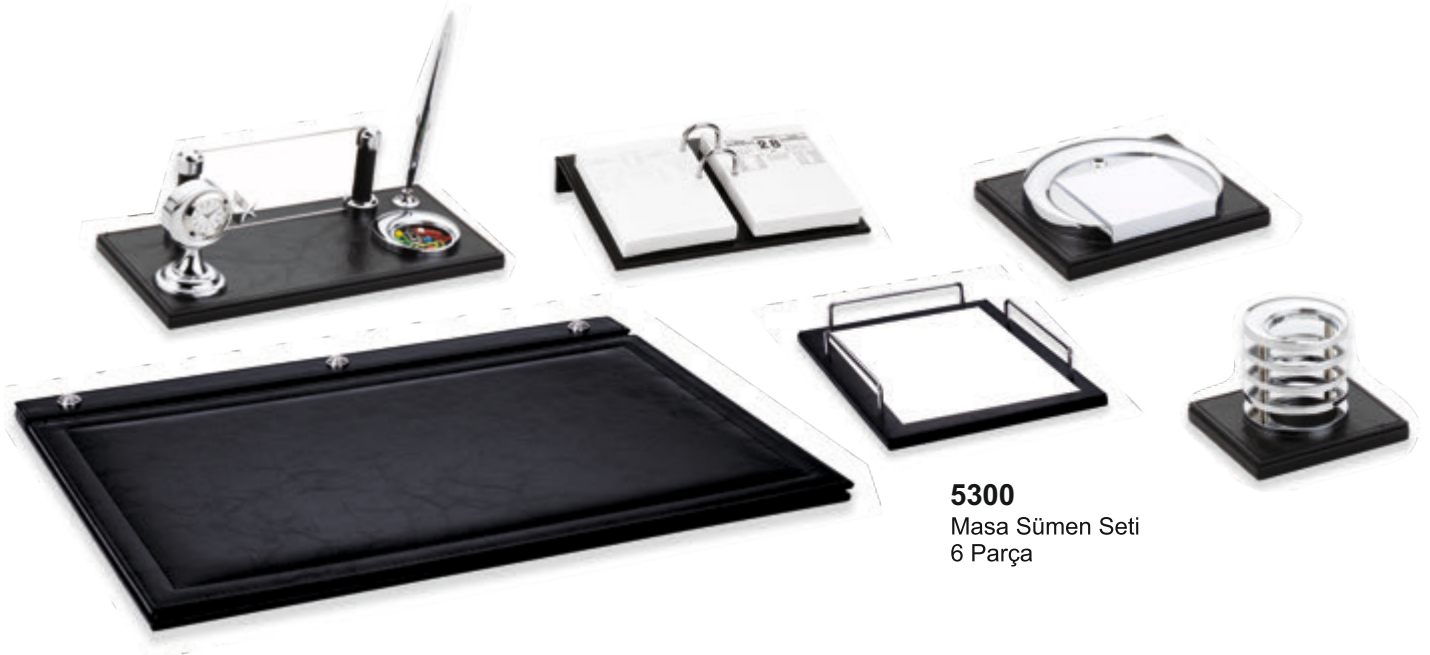

5300

Masa Sümen Seti
6 Parça