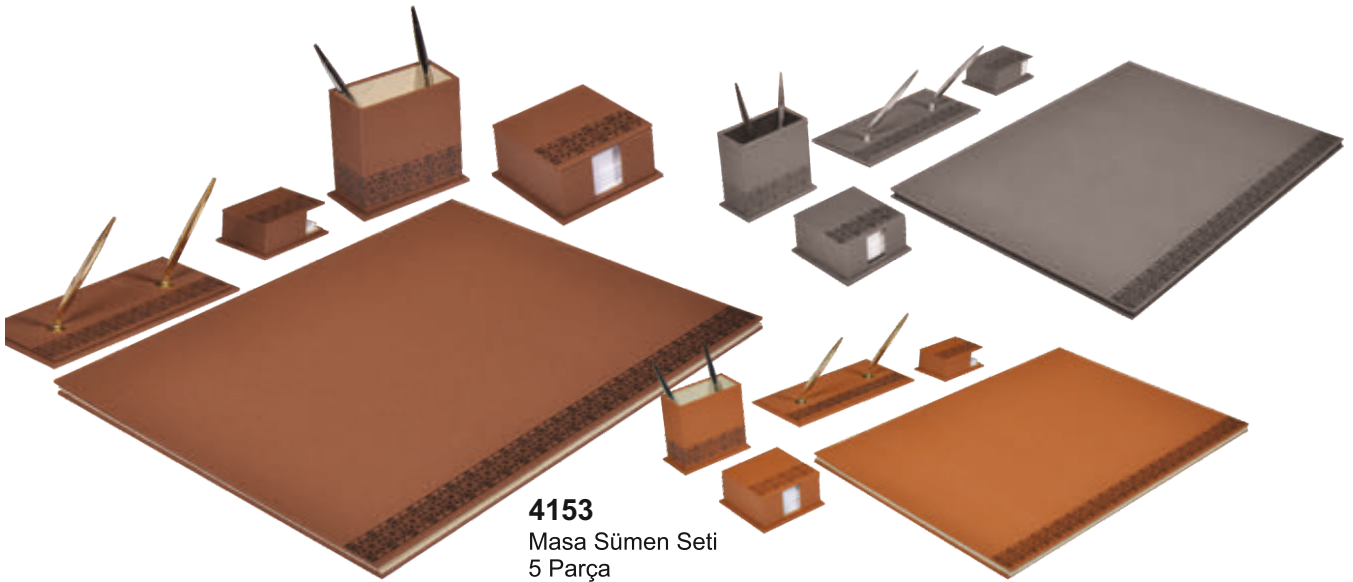

417
Mıknatıslı Şişe Açacağı
Çap:5,5 cm

416
Mıknatıslı Şişe Açacağı
Çap:5,8 cm

MASA SÜMENLERİ

4146
Masa Sümen Seti
8 Parça

4152
Masa sümen seti
6 Parça

4153
Masa Sümen Seti
5 Parça

MASA SÜMENLERİ

5500Masa Sümen Seti
7 Parça**4156**