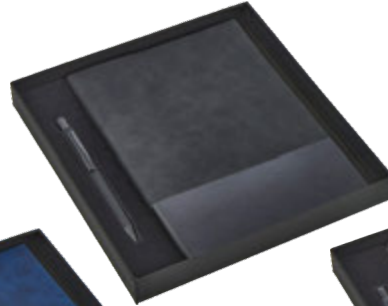

2320 K
Kutulu Set
Termo Deri DeFTER
15 x 21 cm
USB 16 Gb.
Metal Kalem

2423 K
Kutulu Set
Termo Deri DeFTER
13 x 21 cm
Metal Kalem